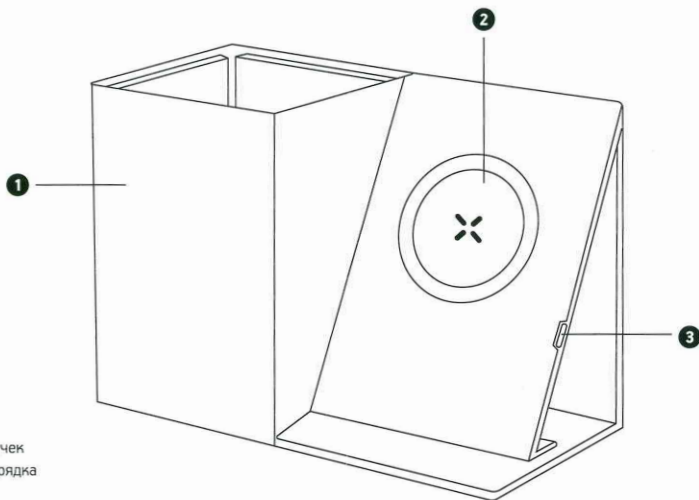

MIDSTREAM

Настольный органайзер с беспроводной зарядкой

1. Подставка для ручек
2. Беспроводная зарядка
3. Вход (9 В/2 А)

Безопасность и меры предосторожности при использовании

- Подключите устройство к источнику питания с помощью USB-кабеля (в комплекте).
- Детям рекомендуется использовать устройство под контролем взрослых.
- Не допускайте перегрева устройства и не разбирайте его самостоятельно во избежание повреждения или возгорания.
- Не помещайте устройство в среду с высокой влажностью и экстремально высокой или низкой температурой.
- Храните устройство в сухом защищенном месте.
- Не используйте устройство в случае его повреждения (полностью или частично).
- Используйте только оригинальные комплектующие.

Технические характеристики

Вход: 9 В/2 А

Выход: 15 Вт/10 Вт/7, 5 Вт/5 Вт

Комплектность: складной органайзер с беспроводной зарядкой, кабель USB-Type-C